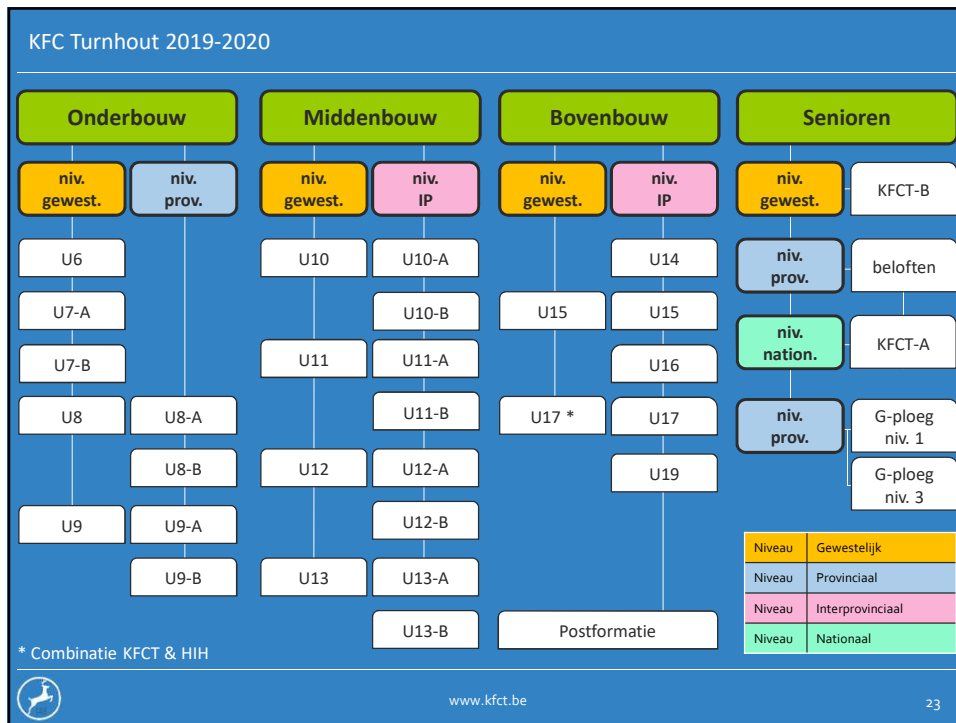

KFC TURNHOUT

OB - MB - BB

24