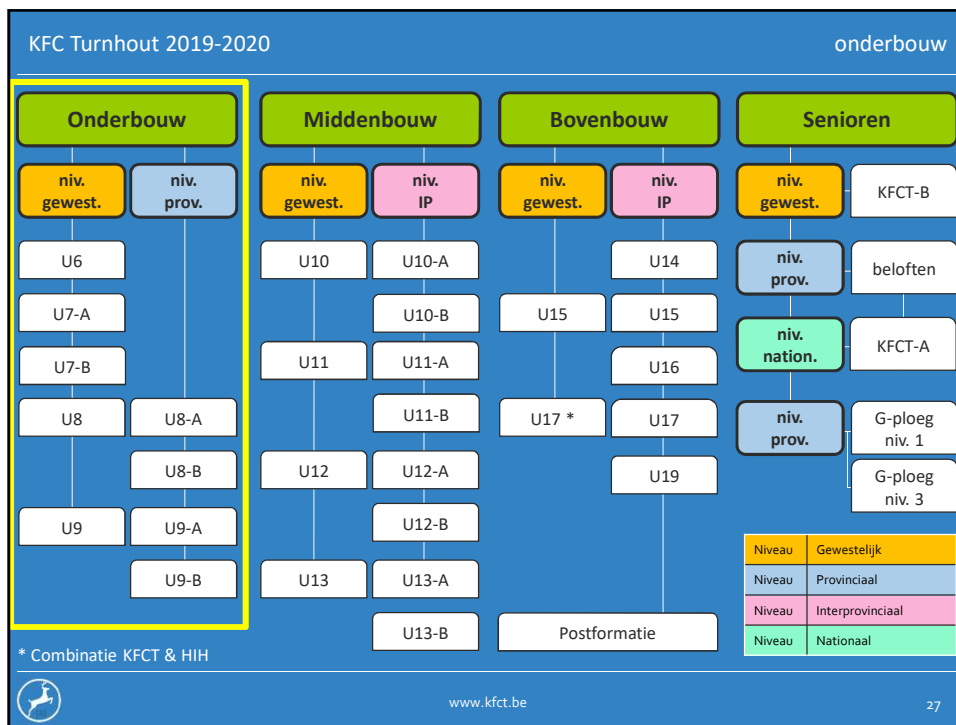

## Onderbouw Hilde Clessens

25

KFC Turnhout 2019-2020 onderbouw

- Onderbouw:
  - U6 2014/2015
  - U7 2013
  - U8 2012
  - U9 2011

[www.kfct.be](http://www.kfct.be) 26

KFC Turnhout 2019-2020 onderbouw

Team	Ploeg 1	Ploeg 2	Ploeg 3
<b>U6</b> 2014	Gewestelijk : 2vs2 Trainer: Geert Robben		
<b>U7</b> 2013	Gewestelijk: 3vs3 Trainer: Papa Lucas/papa Rael		
<b>U8</b> 2012	Provinciaal: 5vs5 Trainer: Kris Jacobs	Provinciaal: 5vs5 Trainer:	Gewestelijk: 5vs5 Trainer:
<b>U9</b> 2011	Provinciaal: 5vs5 Trainer: John Kools	Provinciaal: 5vs5 Trainer: Jesse De Wandel	Gewestelijk: 5vs5 Trainer: Ina Lodewijks

[www.kfct.be](http://www.kfct.be) 28

KFC Turnhout 2019-2020					onderbouw
Team	Maandag	Dinsdag	Woensdag	Donderdag	Vrijdag
<b>U6</b> 2014			18u (1u)		
<b>U7</b> 2013	18u (1u)		18u (1u)		
<b>U8</b> 2012	18u (1u30)		18u (1u30)		
<b>U9</b> 2011	18u (1u30)		18u (1u30)		