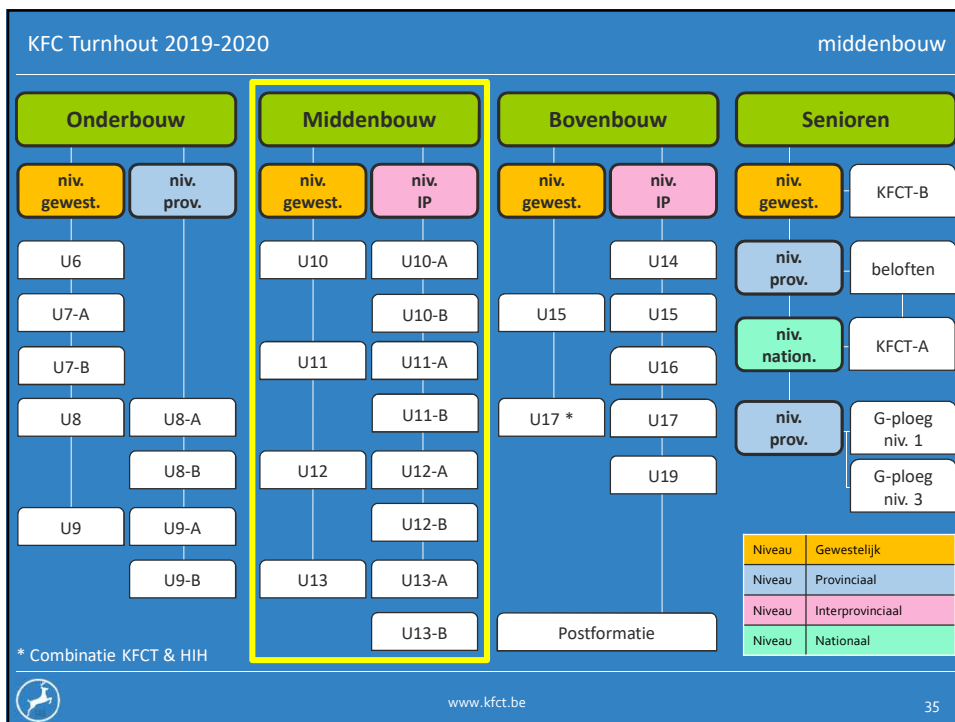

## Middenbouw Kevin Sels

33

KFC Turnhout 2019-2020 middenbouw

- Middenbouw:
  - U10 2010
  - U11 2009
  - U12 2008
  - U13 2007

[www.kfct.be](http://www.kfct.be) 34

KFC Turnhout 2019-2020 middenbouw

Categorie	Niveau	T1	T2
U10	IP	Jurgen Bertels	Gunther van Craenenbroek
U10	Gewestelijk	Dennis Van Der Heyden	
U11	IP	Kristof Stoops	Sven Van Otten
U11 - ?	Gewestelijk	..	
U12	IP	Kevin Sels	Philip Knaepen/Erwin Bastiaensen
U12	Gewestelijk	<i>(in onderhandeling)</i>	
U13	IP	Jorg Van Houdt	Tom Severijns
U13 - ?	Gewestelijk	..	

www.kfct.be 36

KFC Turnhout 2019-2020					middenbouw
U13	IP	Zaterdag	11:00	Week 1	3 Beter dan gemiddeld, met voorkeur om enkel tegen teams van niveau 3 te spelen.
U13	IP	Zaterdag	11:00	Week 1	3 Beter dan gemiddeld, met voorkeur om enkel tegen teams van niveau 3 te spelen.
<del>U13</del>	<del>Gew</del>	<del>Zaterdag</del>	<del>11:00</del>	<del>Week 2</del>	momenteel te weinig spelers
U12	IP	Zaterdag	12:30	Week 1	3 Beter dan gemiddeld, met voorkeur om enkel tegen teams van niveau 3 te spelen.
U12	IP	Zaterdag	12:30	Week 1	3 Beter dan gemiddeld, met voorkeur om enkel tegen teams van niveau 3 te spelen.
U12	Gew	Zaterdag	9:30	Week 2	1 Minder dan gemiddeld, met voorkeur om enkel tegen teams van niveau 1 te spelen.
U11	IP	Zaterdag	12:30	Week 2	3 Beter dan gemiddeld, met voorkeur om enkel tegen teams van niveau 3 te spelen.
U11	IP	Zaterdag	12:30	Week 2	shadow-games, organisatie Lyra-Lierse
<del>U11</del>	<del>Gew</del>	<del>Zaterdag</del>	<del>9:30</del>	<del>Week 2</del>	momenteel te weinig spelers
U10	IP	Zaterdag	11:00	Week 2	3 Beter dan gemiddeld, met voorkeur om enkel tegen teams van niveau 3 te spelen.
U10	IP	Zaterdag	11:00	Week 2	shadow-games, organisatie Lyra-Lierse
U10	Gew	Zaterdag	11:00	Week 2	2 Gemiddeld niveau, met voorkeur om enkel tegen teams van dit niveau te spelen.