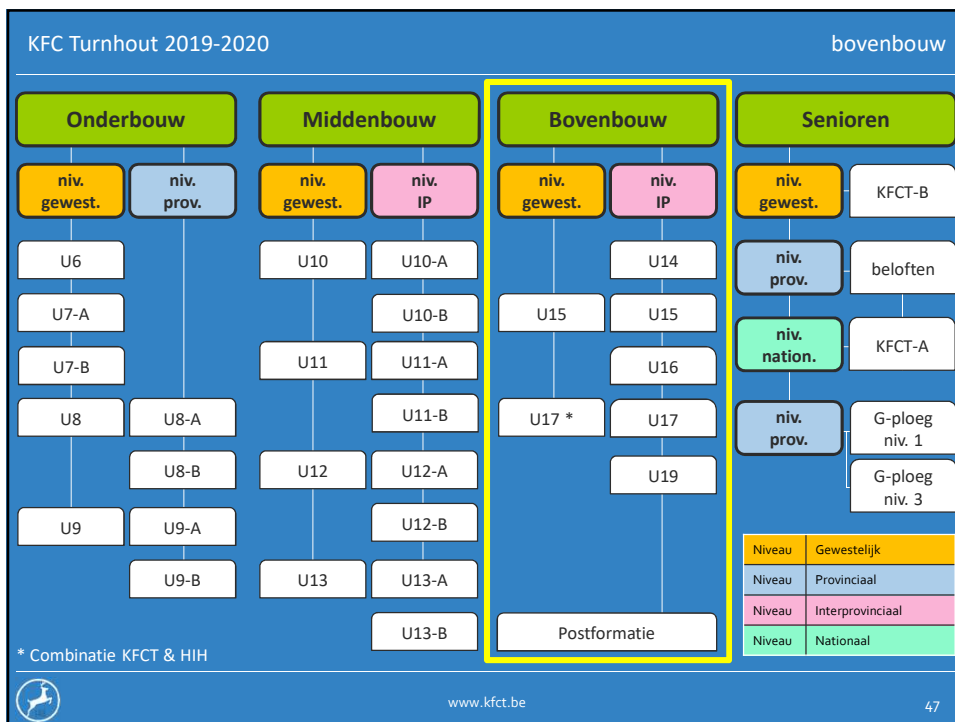

## Bovenbouw Paul Franken

45

KFC Turnhout 2019-2020 bovenbouw

- Bovenbouw:
  - U14 2006
  - U15 2005 mix. 2005 | 2006
  - U16 2004
  - U17 2003 mix. 2003 | 2004
  - U19 2002 + 2001

[www.kfct.be](http://www.kfct.be) 46

KFC Turnhout 2019-2020 bovenbouw

Categorie	Niveau	T1	T2
U14	IP	Guy Franken	Peter Steensens
U15	IP	Frederic Wilkin	Danny Gillis
U15	Gewestelijk	Peter de Nijs	
U16	IP	Openstaande vacature	Paul Franken
U17	IP	Bart Matthijs	
U17	Gewestelijk	Kevin Evraerd	
U19	IP	Jurgen Denruyter	
StabCo		Bruno Augustijns	
Vervangtrainer		Henry Robben	
Video-analyse		Danny Aerts	
Keepers TR		Luc Janssens	